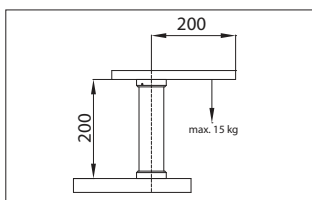

E5804 Üvegrögző betét

Az E5803 egyenes konzolhoz
10006252200