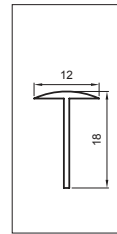

Munkalap vasalatok

Végzáró

28 mm-es munkalaphoz

Fordító

28 mm-es munkalaphoz

Hossztoldó

28 mm-es munkalaphoz

Végzáró

38 mm-es munkalaphoz

Fordító

38 mm-es munkalaphoz

Hossztoldó

38 mm-es munkalaphoz

	szín	28 mm-es munkalaphoz	38 mm-es munkalaphoz		
		R = 8 mm	R= 3 mm		
		cikkszám			
Végzáró			50318		50315
	natúr - eloxált	10013300100	10013301600	10013301500	10013301700
	natúr - elox. - 25 db	10013300101	-	10013301501	-
	fehér	10013300300	-	-	-
	fekete	10013300500	-	-	10013301703
	inox	-	-	-	10013301702
	antikolt	-	10013301601	-	10013301701
Fordító			50319		50316
	natúr - eloxált	10013300200	10013301610	10013301510	10013301710
	natúr - elox. - 25 db	10013300201	-	10013301511	-
	fehér	10013300400	-	-	-
	fekete	10013300600	-	-	10013301713
	inox	-	10013301612	-	10013301712
	antikolt	-	10013301611	-	10013301711
Hossztoldó			50320		50317
	natúr - eloxált	10013301000	10013301620	10013301520	10013301720
	natúr - elox. - 25 db	10013301001	-	10013301521	-
	fehér	10013301100	-	-	-
	fekete	10013301200	-	-	10013301723
	inox	-	10013301622	-	10013301722
	antikolt	-	10013301621	-	10013301721

Hossztoldó 56332 - R=9 mm

szín: natúr - eloxált

10013301630