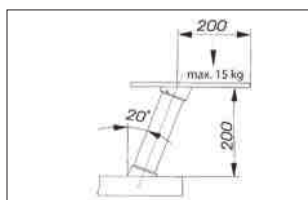

E5802 Üvegrögző betét

Az E5801 ferde konzolhoz
10006252100