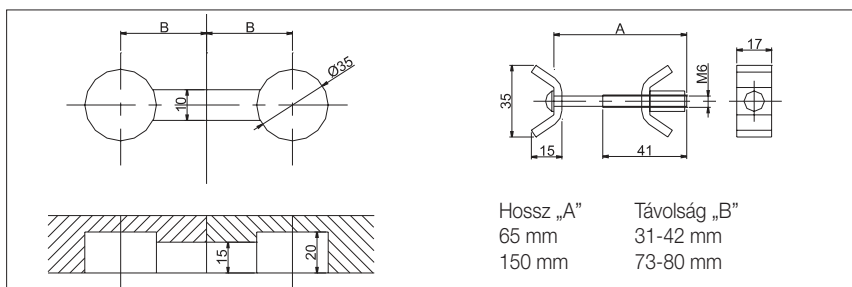

Munkalap összehúzó vasalatok