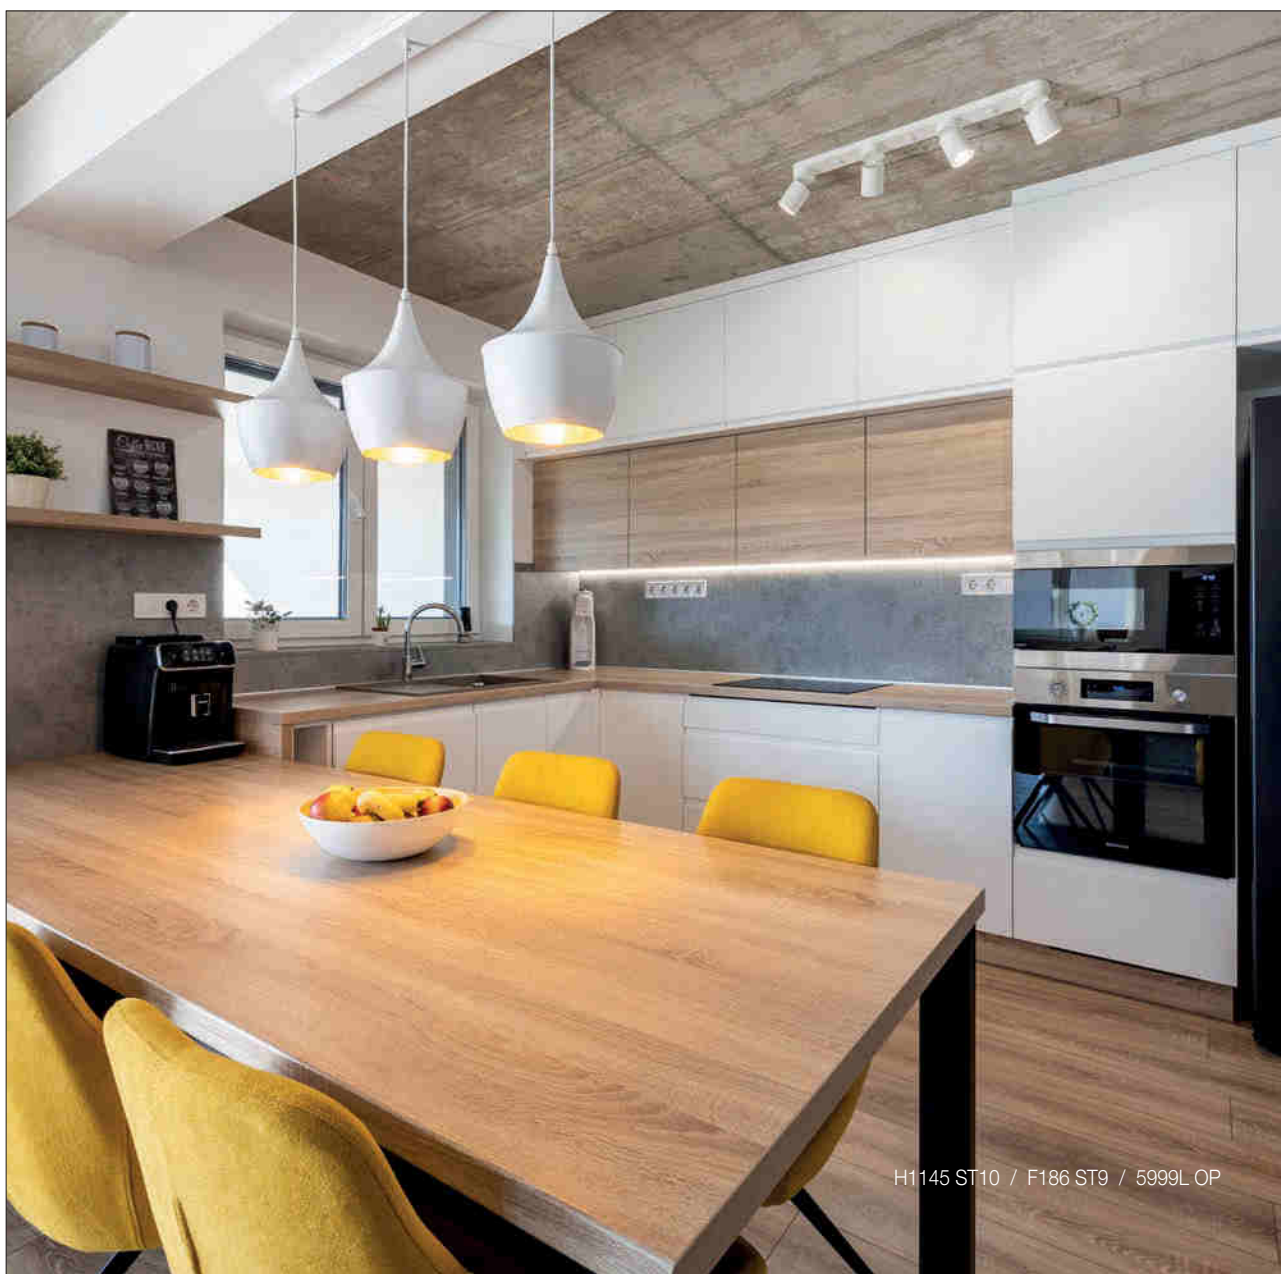

H1145 ST10 / F186 ST9 / 5999L OP