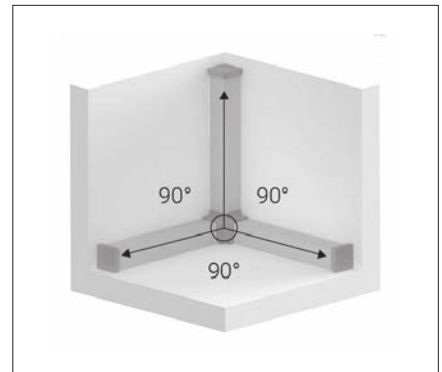

S77-es egységcsomag

Az S77-es téglalap alakú, kábelcsatornás vízzáró léchez.

Az univerzális vízzáró egységcsomagnak köszönhetően a vízzáró lécz a megfelelő sarokelem alkalmazásával akár függőlegesen is elhelyezhető, ezáltal a manapság oly divatos hátfalak sarokillesztését is eltakarhatjuk.

szín	cikkszám
világos szürke	10015710300
fehér	10015710310
fekete	10015710305