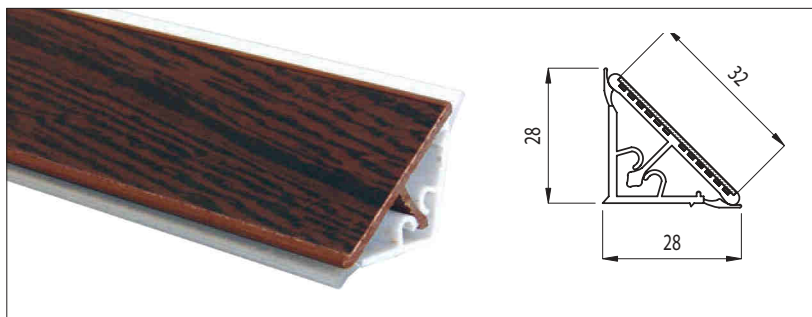

56-os típusú vízzáró lécs

beragasztott
anyag: műanyag
hosszúság: 4,2 m

Munkalapokkal színazonos vízzáró lécs cikkszámát az adott munkalapnál található.