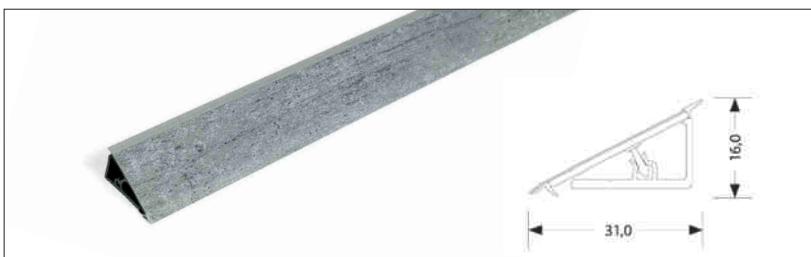

Vízzárók, vízzáró egységcsomagok

A vízzáró léceket szorosan a falhoz nyomva kell rögzíteni a munkalaphoz, valamint a vízzáró végét az utolsó 5 cm-en belül is rögzíteni kell a tökéletes zárás, valamint a vízzáró vég rögzítése miatt.

A vízzáró egységcsomagokban található végek jobbos (Dx) és balos (Sx) kivitelben készülnek, a szerelés során a felcserélésük nem lehetséges.

Perfect Line típusú vízzáró léc

anyag: műanyag
hosszúság: 4,2 m

Munkalapokkal színazonos vízzáró lécek cikkszám az adott munkalagnál található.

szín	egységcsomag	cikkszám
alumínium	szürke	10015720000
inox	szürke-metál	10015720005

Perfect Line egységcsomag

Perfect Line típusú vízzáró léchez
Az egységcsomag tartalma:

- 1 db jobbos végelem
- 1 db balos végelem
- 2 db belső sarok 90°
- 1 db belső sarok 135°
- 1 db külső sarok 90°

szín	típus	cikkszám
szürke	98102	10015729200
szürke-metál	98656	10015729201
fehér	91115	10015729202
beige	94129	10015729204
világos barna	96138	10015729205
drapp	94110	10015729206
fekete	98104	10015729207
egérszürke	98138	10015729208
homok	94126	10015729209
sötétszürke	98149	10015729210
sötétbarna	96102	10015729211
középbarna	74168	10015729213

Perfect Line végzáró és sarok

Perfect Line típusú vízzáró léchez.
szín: ónszürke
típus: 98170

típus	cikkszám
jobbos végelem	10015729014
balos végelem	10015729064
belső sarok 90°	10015729114
külső sarok 90°	10015729164