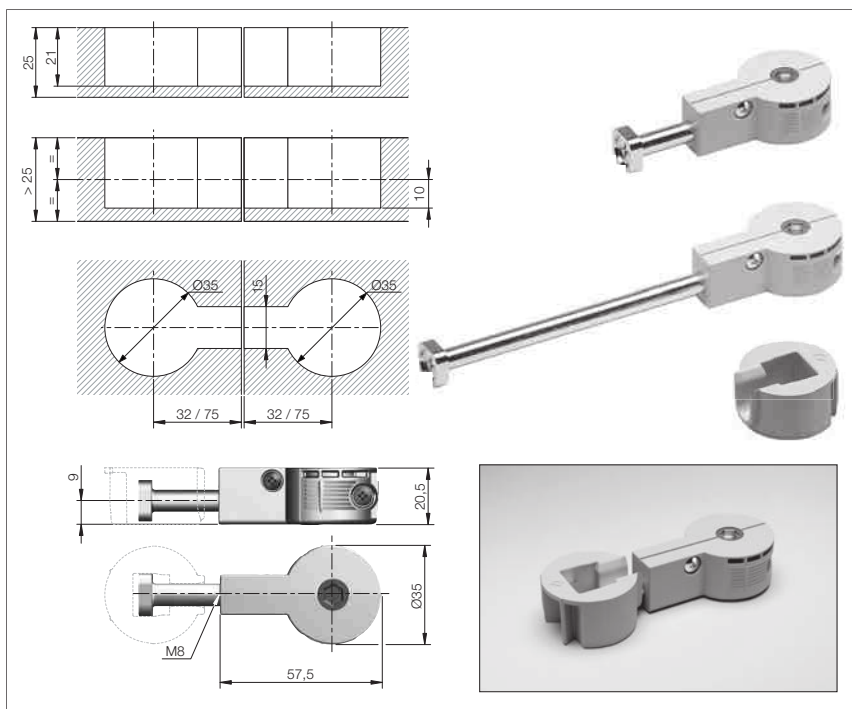

Munkalap összehúzó vasalatok