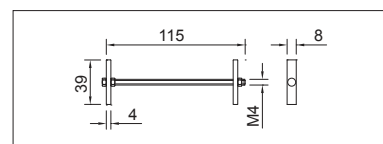

Munkalap összehúzó vasalat
12 mm-es kompaktlemezekhez

felület: horganyzott
rendelés: párban

10013303010