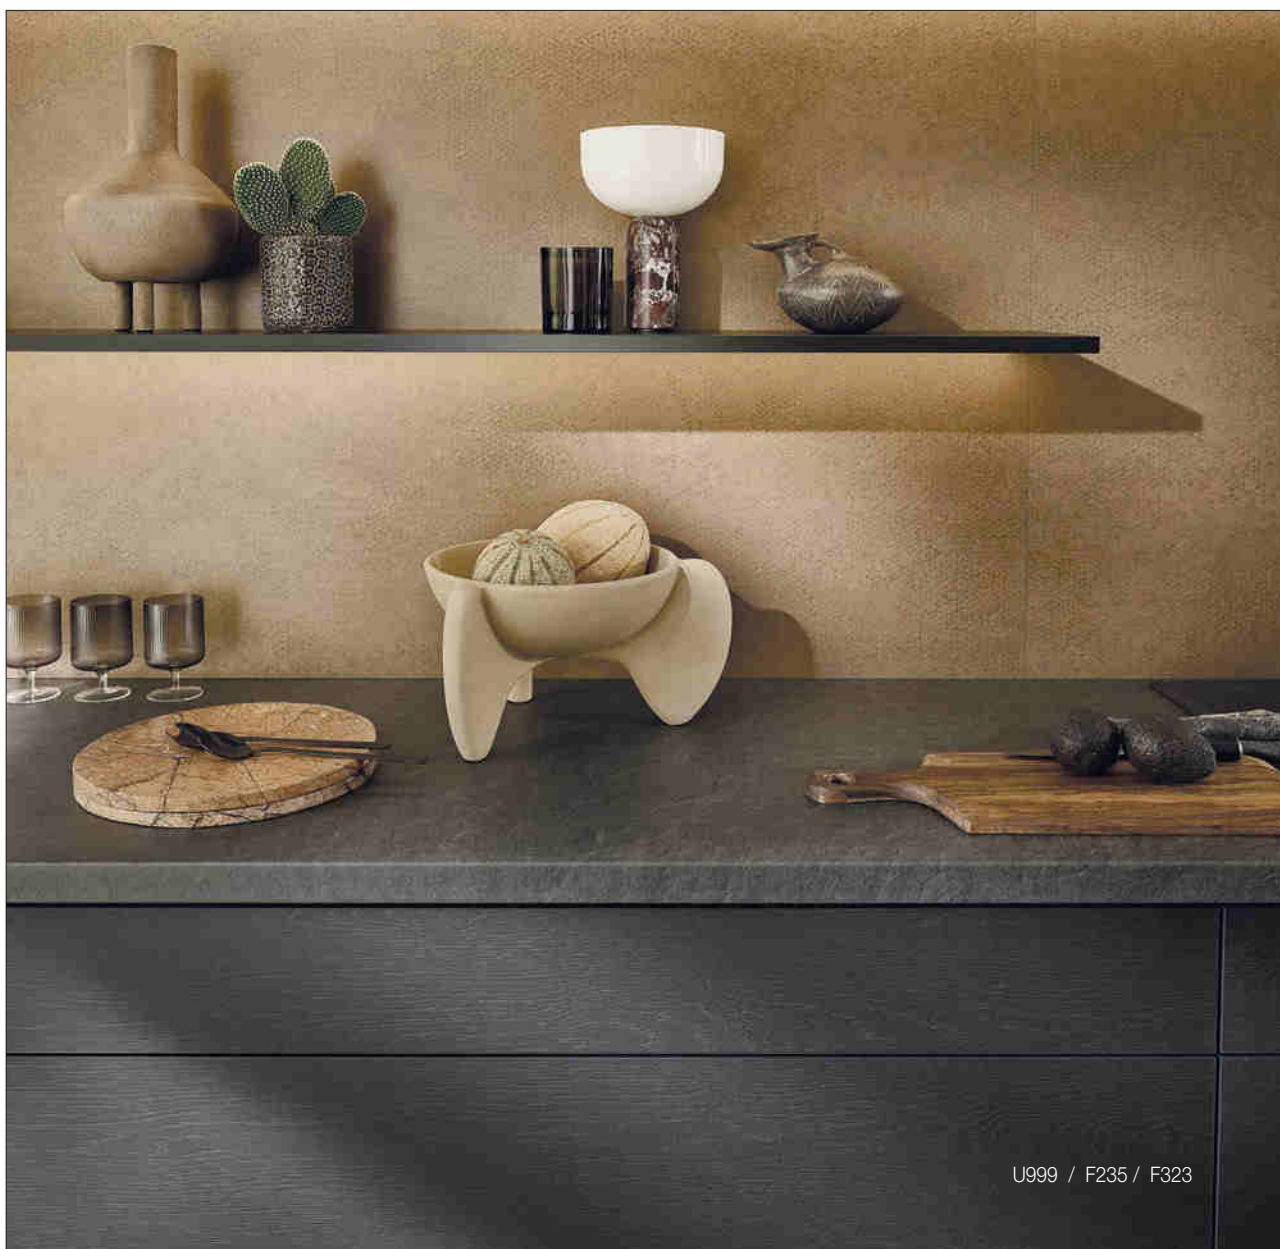

Rustic Nebrodi Spruce H011 STG8

Munkalap (mm)	
38/R3 x 600 x 4100	10012553910

Vízáró / egységcsomag	
Háromszög alakú	10015802730
56-os típus	10015710240

Laminát (mm)	
Csik, ragasztózott: 5000 x 45	10005021020
Tábla: 2800 x 1310	10011331660
Élzáró / rendelés: fm	
Kód	35111