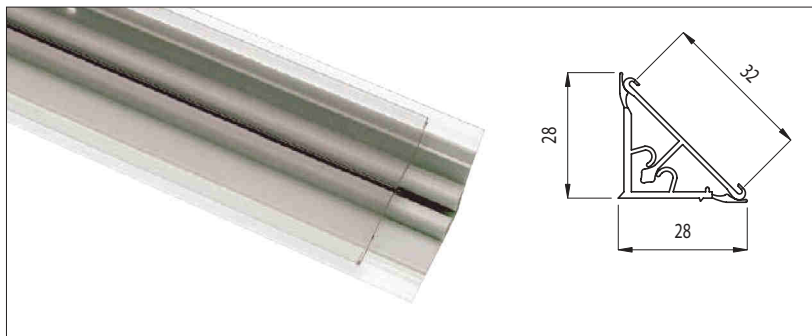

Vízzárók, vízzáró egységcsomagok

54-es típusú vízzáró lécs

behúzó, áttetsző
anyag: műanyag
hosszúság: 4,2 m

A vízzáró lécsbe 32 mm széles laminát csíkot lehet befűzni. A munkalapokhoz rendelhető laminát csík szélessége 32 ± 2 mm, ezért alkalmazásuk esetén pontos méretvágás, illetve ragasztás szükséges.