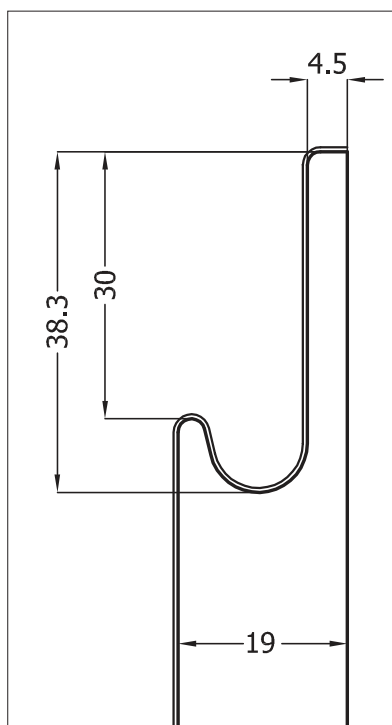

PET fóliás J-profilú kollekció

Fogantyú nélkül is vonzó: J-profilú ajtók

Az ajtólap élébe mart profil teszi lehetővé a frontok nyitását.

Az ajtók a kiváló szín-, felületi- és ellenálló tulajdonságait a korábban már óriási népszerűségnek örvendő PET fóliás bevonat biztosítja.

Az éleket a fokozottan víz- és hőálló PU élzárással zárjuk le.

Az ajtólapok profilmarás nélkül kiegészítőnek - vagy akár önállóan alkalmazva is, élzárt kivitelben is elérhetők.

Szín	Ajánlott színazonos élzáró	
	cikkszám	vastagság/szélesség (mm)
5790L HG Fehér magasfényű	38014235230	0,8/23
425 HG Szürke magasfényű	38019235230	0,8/23
5999L OP Fehér szuper matt	38812235230	0,8/23
425 OP Szürke szuper matt	38851235230	1,0/23
5952 OP Beige szuper matt	38820232230	0,8/23