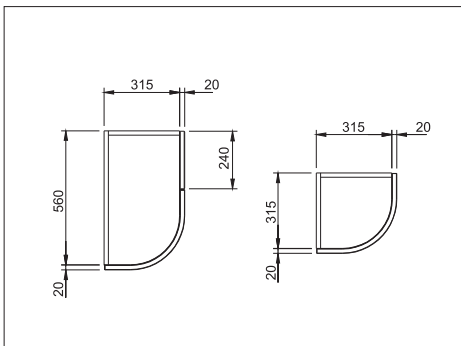

Konyha frontkiosztás

Alsó és felső elemek