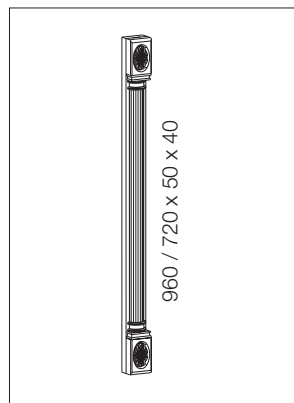

Dekorált pillérléc