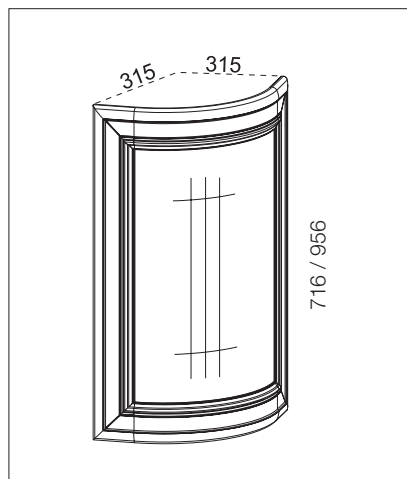

Íves üvegajtó keret