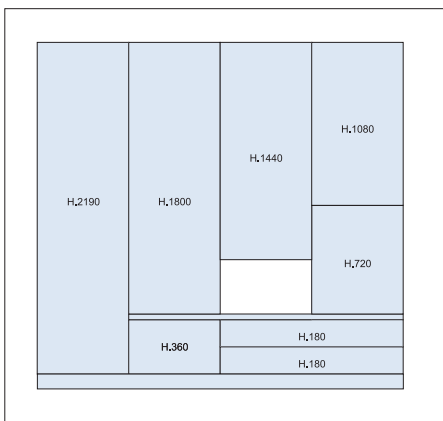

- Csak Venezia és Firenze modelleknél
- ■ Csak Venezia és Firenze modelleknél

Figyelem! Az üvegajtó keretek nem tartalmazzák az üveget!

Konyha frontkiosztás

Alsó és felső elemek

Íves ajtó pár

Nappali frontkiosztás