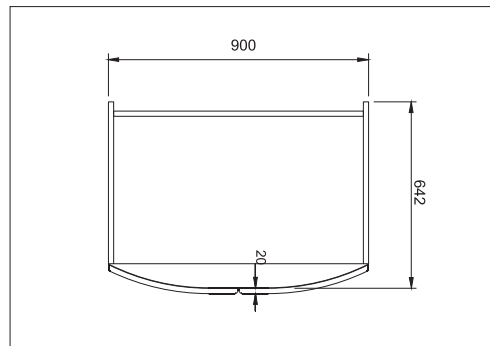

Íves ajtó pár