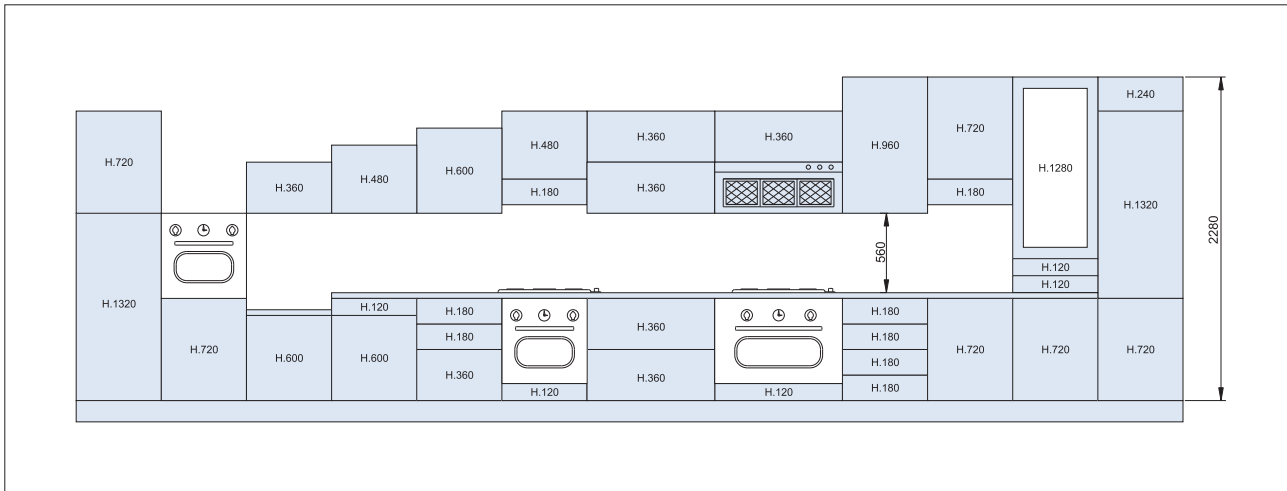

Konyha frontkiosztás

Alsó és felső elemek