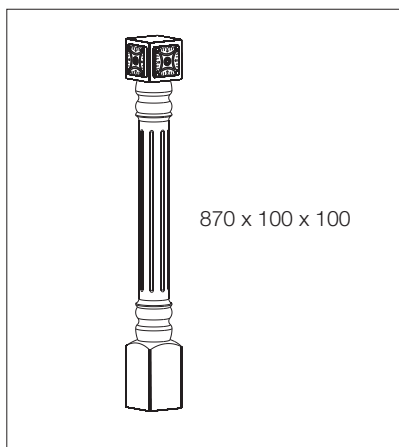

Klasszikus tömörfa kollekció • Positano és Sorrento • Kiegészítők

Láb félszigethez