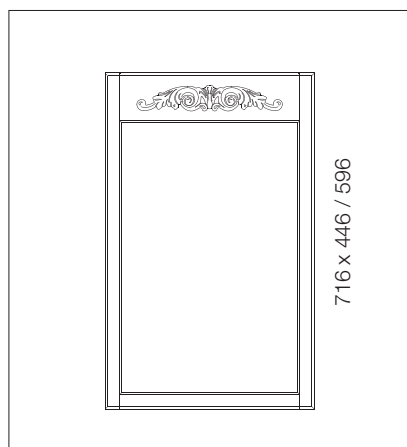

■ BÚTORAJTÓK ÉS TARTOZÉKAIK

Klasszikus tömörfa kollekció • Venezia és Firenze • Kiegészítők

Íves ajtó

Íves üvegajtó keret

Íves ajtó pár

Íves sarokajtó pár (nappali)

Nyitott keret

Apácarács az összes kerethez