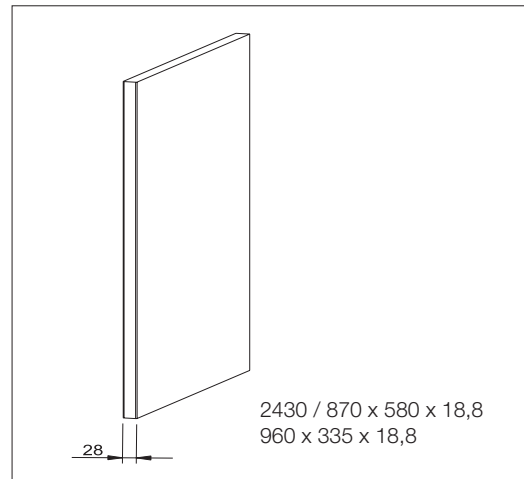

Végzáró panel