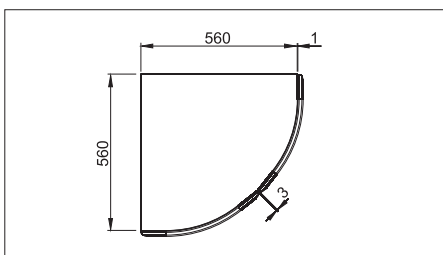

Venezia és Firenze modellek