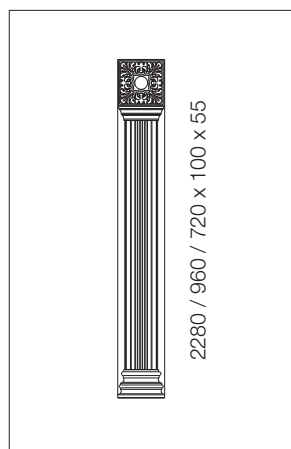

Klasszikus tömörfa kollekció • Venezia és Firenze • Kiegészítők

Oszlop

Figyelem! Az üvegajtó keretek nem tartalmazzák az üveget!