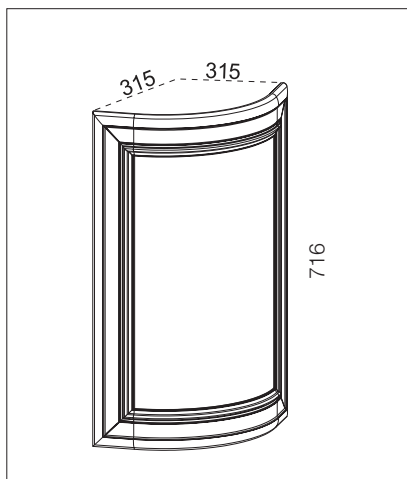

Klasszikus tömörfa kollekció • Venezia és Firenze • Kiegészítők

Íves ajtó