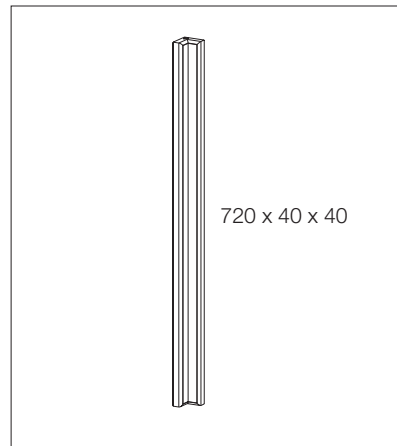

Klasszikus tömörfa kollekció • Venezia és Firenze • Kiegészítők

Sarokléc