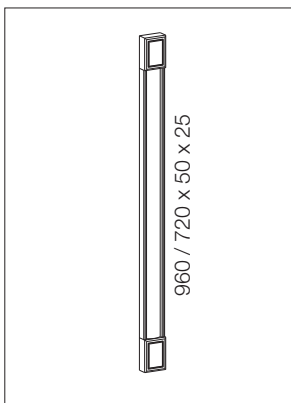

Egyszerű pillérléc