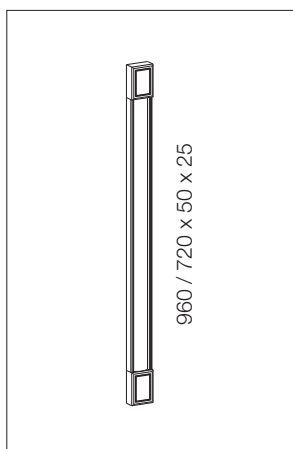

■ BÚTORAJTÓK ÉS TARTOZÉKAIK

Klasszikus tömörfa kollekció • Venezia és Firenze • Kiegészítők

Íves ajtó

Íves üvegajtó keret

Íves ajtó pár

Íves sarokajtó pár (nappali)

Nyitott keret

Apácarács az összes kerethez