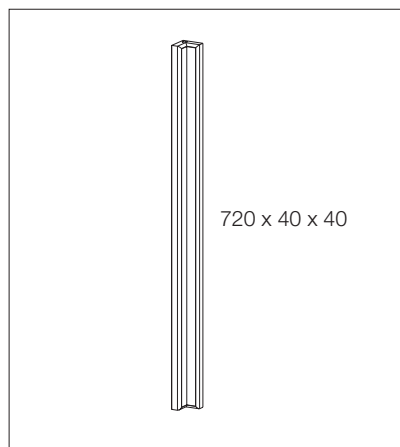

Klasszikus tömörfa kollekció • Positano és Sorrento • Kiegészítők

Sarokléc