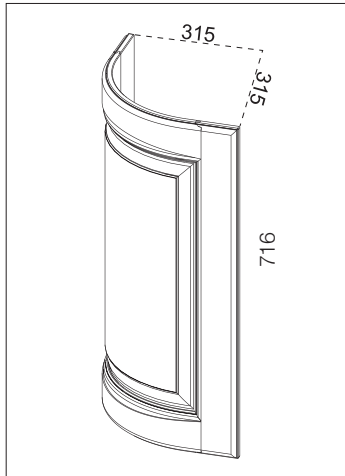

Polckorlát

Felső szegélydísz

Palacktartó

Íves munkalap szegély

Fűszerpolc

Pohártartó sín

Tányértartó (párban)

Klasszikus tömörfa kollekció • Positano és Sorrento • Kiegészítők

Oszlop

Oszlop lábamat

Fűszertartó fiók

anyag: műanyag
szín: törtfehér
méret: 120 x 80 x 145 mm
10006400100

Figyelem! Az üvegajtó keretek nem tartalmazzák az üveget!

Klasszikus tömörfa kollekció • Positano és Sorrento • Cikkszám táblázat