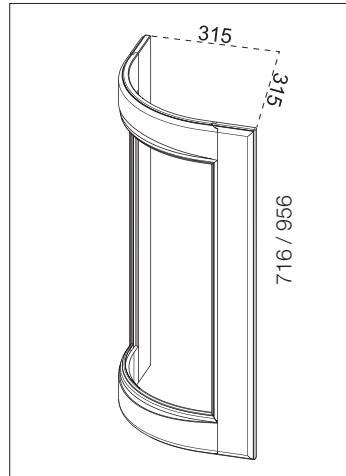

Íves üvegajtó keret