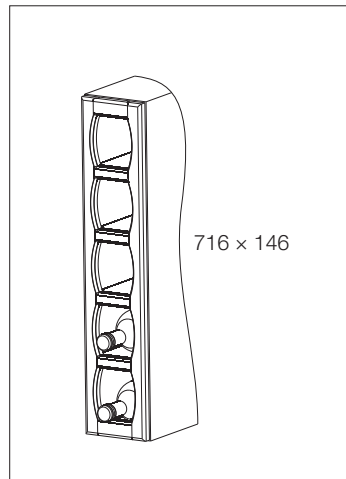

Palacktartó keret