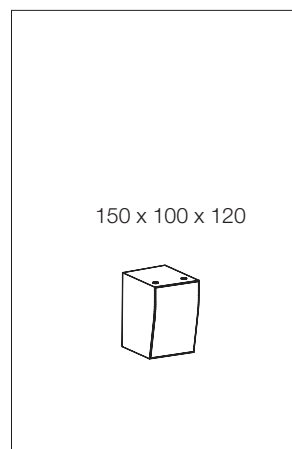

Oszlop lábázat

Figyelem! Az üvegajtó keretek nem tartalmazzák az üveget!