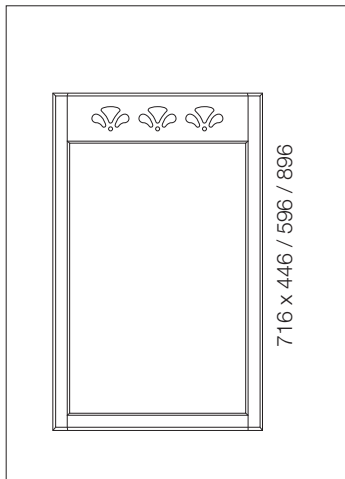

Nyitott keret