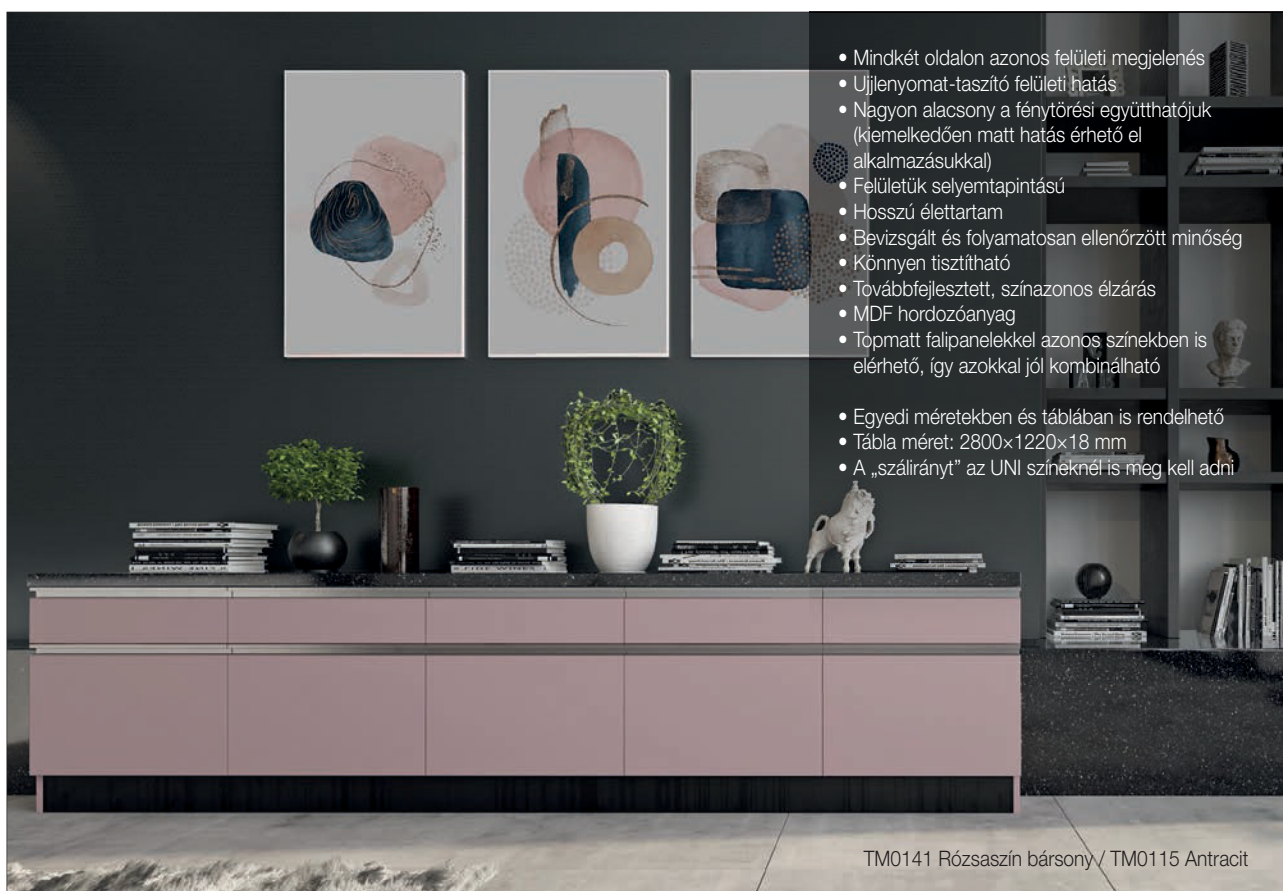

Topmatt PVC fóliás kollekció

- Mindkét oldalon azonos felületi megjelenés
- Ujjlenyomat-taszító felületi hatás
- Nagyon alacsony a fénytörési együtthatójuk (kiemelkedően matt hatás érhető el alkalmazásukkal)
- Felületük selyemtapintású
- Hosszú élettartam
- Bevizsgált és folyamatosan ellenőrzött minőség
- Könnyen tisztítható
- Továbbfejlesztett, színazonos élzárás
- MDF hordozóanyag
- Topmatt falipanellel azonos színekben is elérhető, így azokkal jól kombinálható
- Egyedi méretekben és táblában is rendelhető
- Tábla méret: 2800×1220×18 mm
- A „szálirányt” az UNI színéknél is meg kell adni